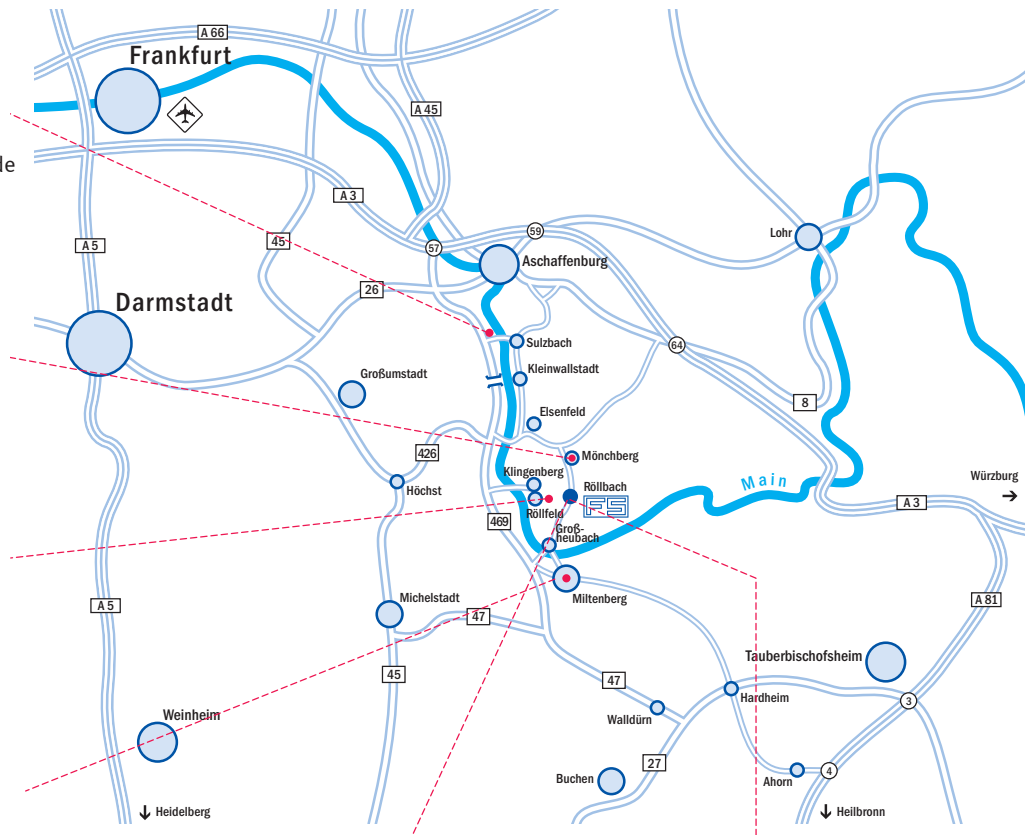

... und so finden Sie uns !
... and this is how to find us!

Hotels in der Nähe

Seehotel Niedernberg

Leerweg
63843 Niedernberg
Tel.: +49 - 6028 - 9 99 - 0
Fax: +49 - 6028 - 9 99 - 22 22
E-Mail: info@seehotel-niedernberg.de
www.seehotel-niedernberg.com

Hotel Schmitt e.K.

Urbanusstraße 12
D-63933 Mönchberg im Spessart
Tel.: +49 - 93 74 - 2 09-0
Fax: +49 - 93 74 - 20 92 50
E-Mail: info@hotel-schmitt.de
www.hotel-schmitt.de

Hotel & Restaurant

Paradeismühle
Paradeismühle 1
63911 Klingenberg - Röllfeld
Tel.: +49 93 72 - 408 - 0
Fax: +49 93 72 - 15 87
E-Mail: hotel@paradeismuehle.de
www.paradeismuehle.de

Hotel-Gasthof Hopfengarten

Familie Holzinger
Ankerstraße 16
63897 Miltenberg
Tel.: +49 - 9371 - 97 37-0
Fax: +49 - 9371 - 6 97 58
E-Mail: info@flairhotel-hopfengarten.de
www.flairhotel-hopfengarten.de

Heinz Fiege GmbH + Co. KG
Odenwaldring 9
63934 Röllbach, Germany
Tel.: +49 - 9372 - 9 48 39-100
Fax: +49 - 9372 - 9 48 39-190
E-Mail: info@fiegekg.de